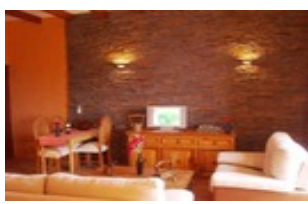

preciosas con licencia turística; vistas al MAR, más un solar para hacer 5 casas más;
1.800.000 €

M2. Vivienda: 600 M2. Solar: 5300 Núm. Habitaciones: 5 Núm. Baños: 5

Información General

Ref: 6089 Inmueble: Complejos Vacacionales
Ubicación: Yaiza (Yaiza)

Características

Mobiliario/Instalaciones

Totalmente Amueblado, Calefacción, Aire acondicionado frío/calor

Descripción

OPORTUNIDAD!!!! Casa rural con 6 casitas de lujo ampliable a 11 casas, dispone en la actualidad de una superficie de 5.300m2 con el solar anexo (4.000m superficie de solar del complejo actual más 1300m el nuevo solar anexo). El complejo se encuentra en el sur de la isla en un paraje natural totalmente aislado, situado exactamente en el paraje natural protegido de las Salinas del Janubio, ofreciendo unas espléndidas vistas a las Salinas y al mar, tanto a las propias salinas, como a las montañas del fuego del cercano Parque Nacional de Timanfaya. Se trata de una antigua casa rehabilitada, en la cuál vivían los trabajadores de las Salinas del Janubio, que se convirtió en el año 2005 después de su renovación completa en 6 suites muy acogedoras, donde se combina la atmósfera y calidez de una tradicional casa de campo con detalles y piezas modernas y de diseño. Cada suite consta de un dormitorio con cama de matrimonio, baño completo, salón espacioso, cocina y terraza amueblada. Se alquila por suites individuales o por uso completo. Es el sitio ideal para todos aquellos que buscan un lugar íntimo y tranquilo para pasar unas vacaciones relajadas en un entorno natural lleno de belleza y serenidad. Se complementa esta oferta con una parcelas de