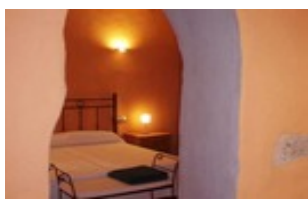

preciosas con licencia turística; vistas al MAR, más un solar para hacer 5 casas más;
1.800.000 €

M2. Vivienda: 600 M2. Solar: 5300 Núm. Habitaciones: 5 Núm. Baños: 5

Información General

Ref: 6089 Inmueble: Complejos Vacacionales
Ubicación: Yaiza (Yaiza)

Características

Mobiliario/Instalaciones

Totalmente Amueblado, Calefacción, Aire acondicionado frío/calor

Descripción

OPORTUNIDAD!!!! Casa rural con 6 casitas de lujo ampliable a 11 casas, dispone en la actualidad de una superficie de 5.300m2 con el solar anexo (4.000m superficie de solar del complejo actual más 1300m el nuevo solar anexo). El complejo se encuentra en el sur de la isla en un paraje natural totalmente aislado, situado exactamente en el paraje natural protegido de las Salinas del Janubio, ofreciendo unas espléndidas vistas a las Salinas y al mar, tanto a las propias salinas, como a las montañas del fuego del cercano Parque Nacional de Timanfaya. Se trata de una antigua casa rehabilitada, en la cuál vivían los trabajadores de las Salinas del Janubio, que se convirtió en el año 2005 después de su renovación completa en 6 suites muy acogedoras, donde se combina la atmósfera y calidez de una tradicional casa de campo con detalles y piezas modernas y de diseño. Cada suite consta de un dormitorio con cama de matrimonio, baño completo, salón espacioso, cocina y terraza amueblada. Se alquila por suites individuales o por uso completo. Es el sitio ideal para todos aquellos que buscan un lugar íntimo y tranquilo para pasar unas vacaciones relajadas en un entorno natural lleno de belleza y serenidad. Se complementa esta oferta con una parcelas de