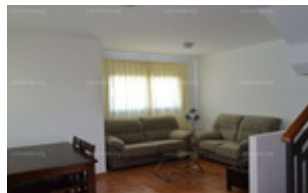

(+34) 928 844 928 - (+34) 625 500 033
info@lanzarote.org

C/ Fajardo nº6, Arrecife - Lanzarote

Villa adosada en Playa Blanca de 4 dormitorios, PISCINA y PLAZA DE APARCAMIENTO PRIVADO
230.000 €

M2. Vivienda: 89 M2. Solar: 200 Núm. Habitaciones: 4 Núm. Baños: 2

Información General

Ref: 6525 Inmueble: Villa
Ubicación: Playa Blanca (Yaiza)

Características

Piscina, Terraza, Jardín privado

Mobiliario/Instalaciones

Totalmente Amueblado

Descripción

Bonita casa adosada en Playa Blanca a unos 500 metros del Puerto Marina Rubicón. 1 dormitorio principal, 3 dormitorios adicionales - todos con armarios empotrados; 2 baños, salón; cocina independiente y montada; amplia solana; amplia terraza para barbacoa con piscina en jardín coqueto, y su propia cochera sin techar. Para más información, llame al 625 500 033 y 928 844 928. (Ref.23131 / 777)