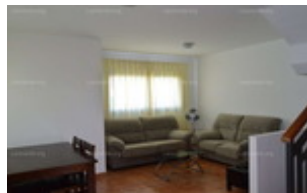

Villa adosada en Playa Blanca de 4 dormitorios, PISCINA y PLAZA DE APARCAMIENTO PRIVADO
230.000 €

M2. Vivienda: 89   M2. Solar: 200   Núm. Habitaciones: 4   Núm. Baños: 2

Información General

Ref: 6525   Inmueble: Villa
Ubicación: Playa Blanca (Yaiza)

Características

Piscina, Terraza, Jardín privado

Mobiliario/Instalaciones

Totalmente Amueblado

Descripción

Bonita casa adosada en Playa Blanca a unos 500 metros del Puerto Marina Rubicón. 1 dormitorio principal, 3 dormitorios adicionales - todos con armarios empotrados; 2 baños, salón; cocina independiente y montada; amplia solana; amplia terraza para barbacoa con piscina en jardín coqueto, y su propia cochera sin techar. Para más información, llame al 625 500 033 y 928 844 928. (Ref.23131 / 777)