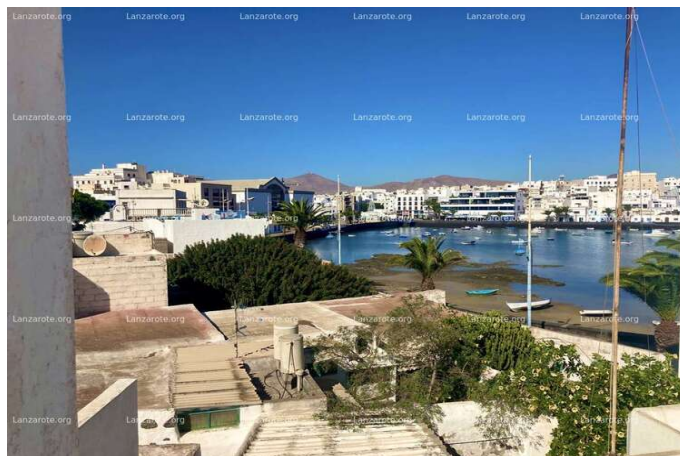

1076;#1072;#1078;#1072; #1044;#1086;#1084; - El Charco, Arrecife, Las Palmas, Lanzarote

340.000 €

M2. Жильё. Квартира. Дом: 189 M2. Земельный участок: 229 Количество спален: 10 Количество туалетов: 2

Общая информация

№ Ref: 6804 Тип объекта: Дом
Расположение: Charco San Gines (Arrecife)

Данные

Терраса

Мебель/Оборудование

Описание

(Ref.157901)